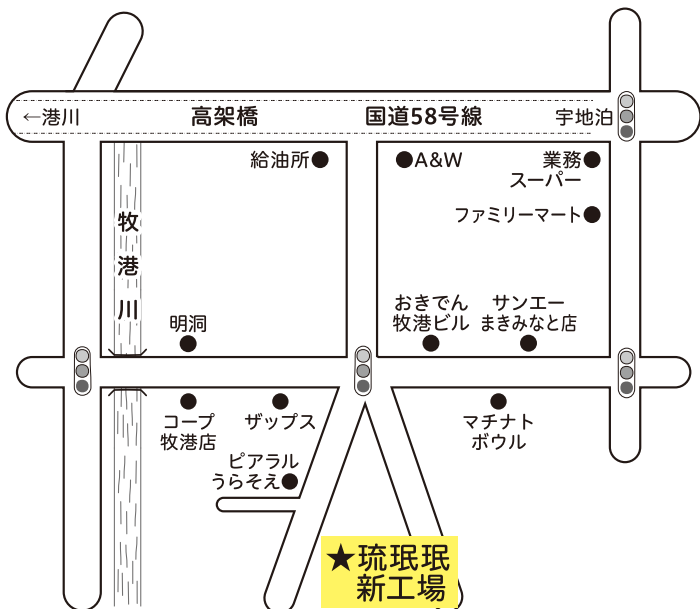

3月26日(土)

餃子の直売します!

9:00~16:00頃まで ※ 売切れ次第終了致します!

(20g)

- アグー餃子 (1パック20個入り) ￥500
- にんにく餃子 (1パック20個入り) ￥500

限定販売

- イカスミ餃子 (1パック20個入り) ￥500
- タコス餃子 (1パック20個入り) ￥500

おすすめ!工場限定販売

(24g)

- 琉珉珉オリジナル餃子 (4パック40個入り) ￥1,000

いつもご購入して頂きありがとうございます。