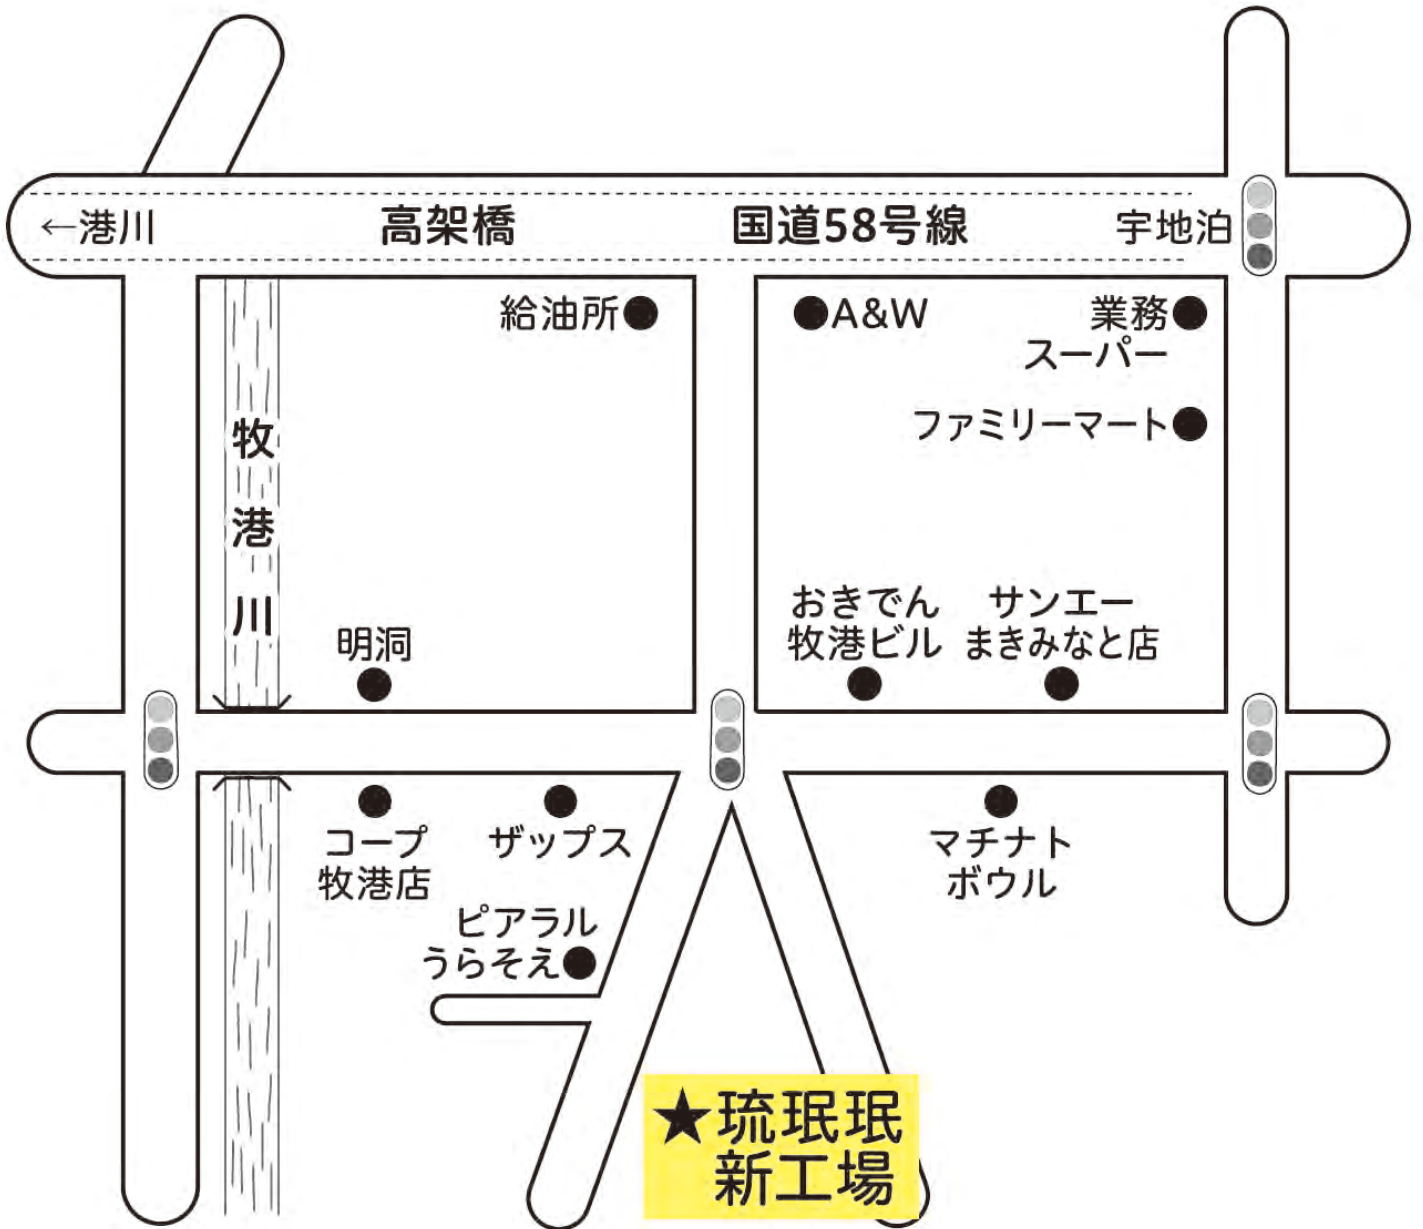

← 港川

高架橋

国道58号線

宇地泊

牧
港
川

給油所 ●

● A&W

業務 ●
スーパー

ファミリーマート ●

明洞 ●

おきでん 牧港ビル ●
サンエー まきみなと店 ●

●
コープ
牧港店

●
ザップス

●
ピアラル
うらそえ ●

●
マチナト
ボウル

★ 琉珉珉
新工場